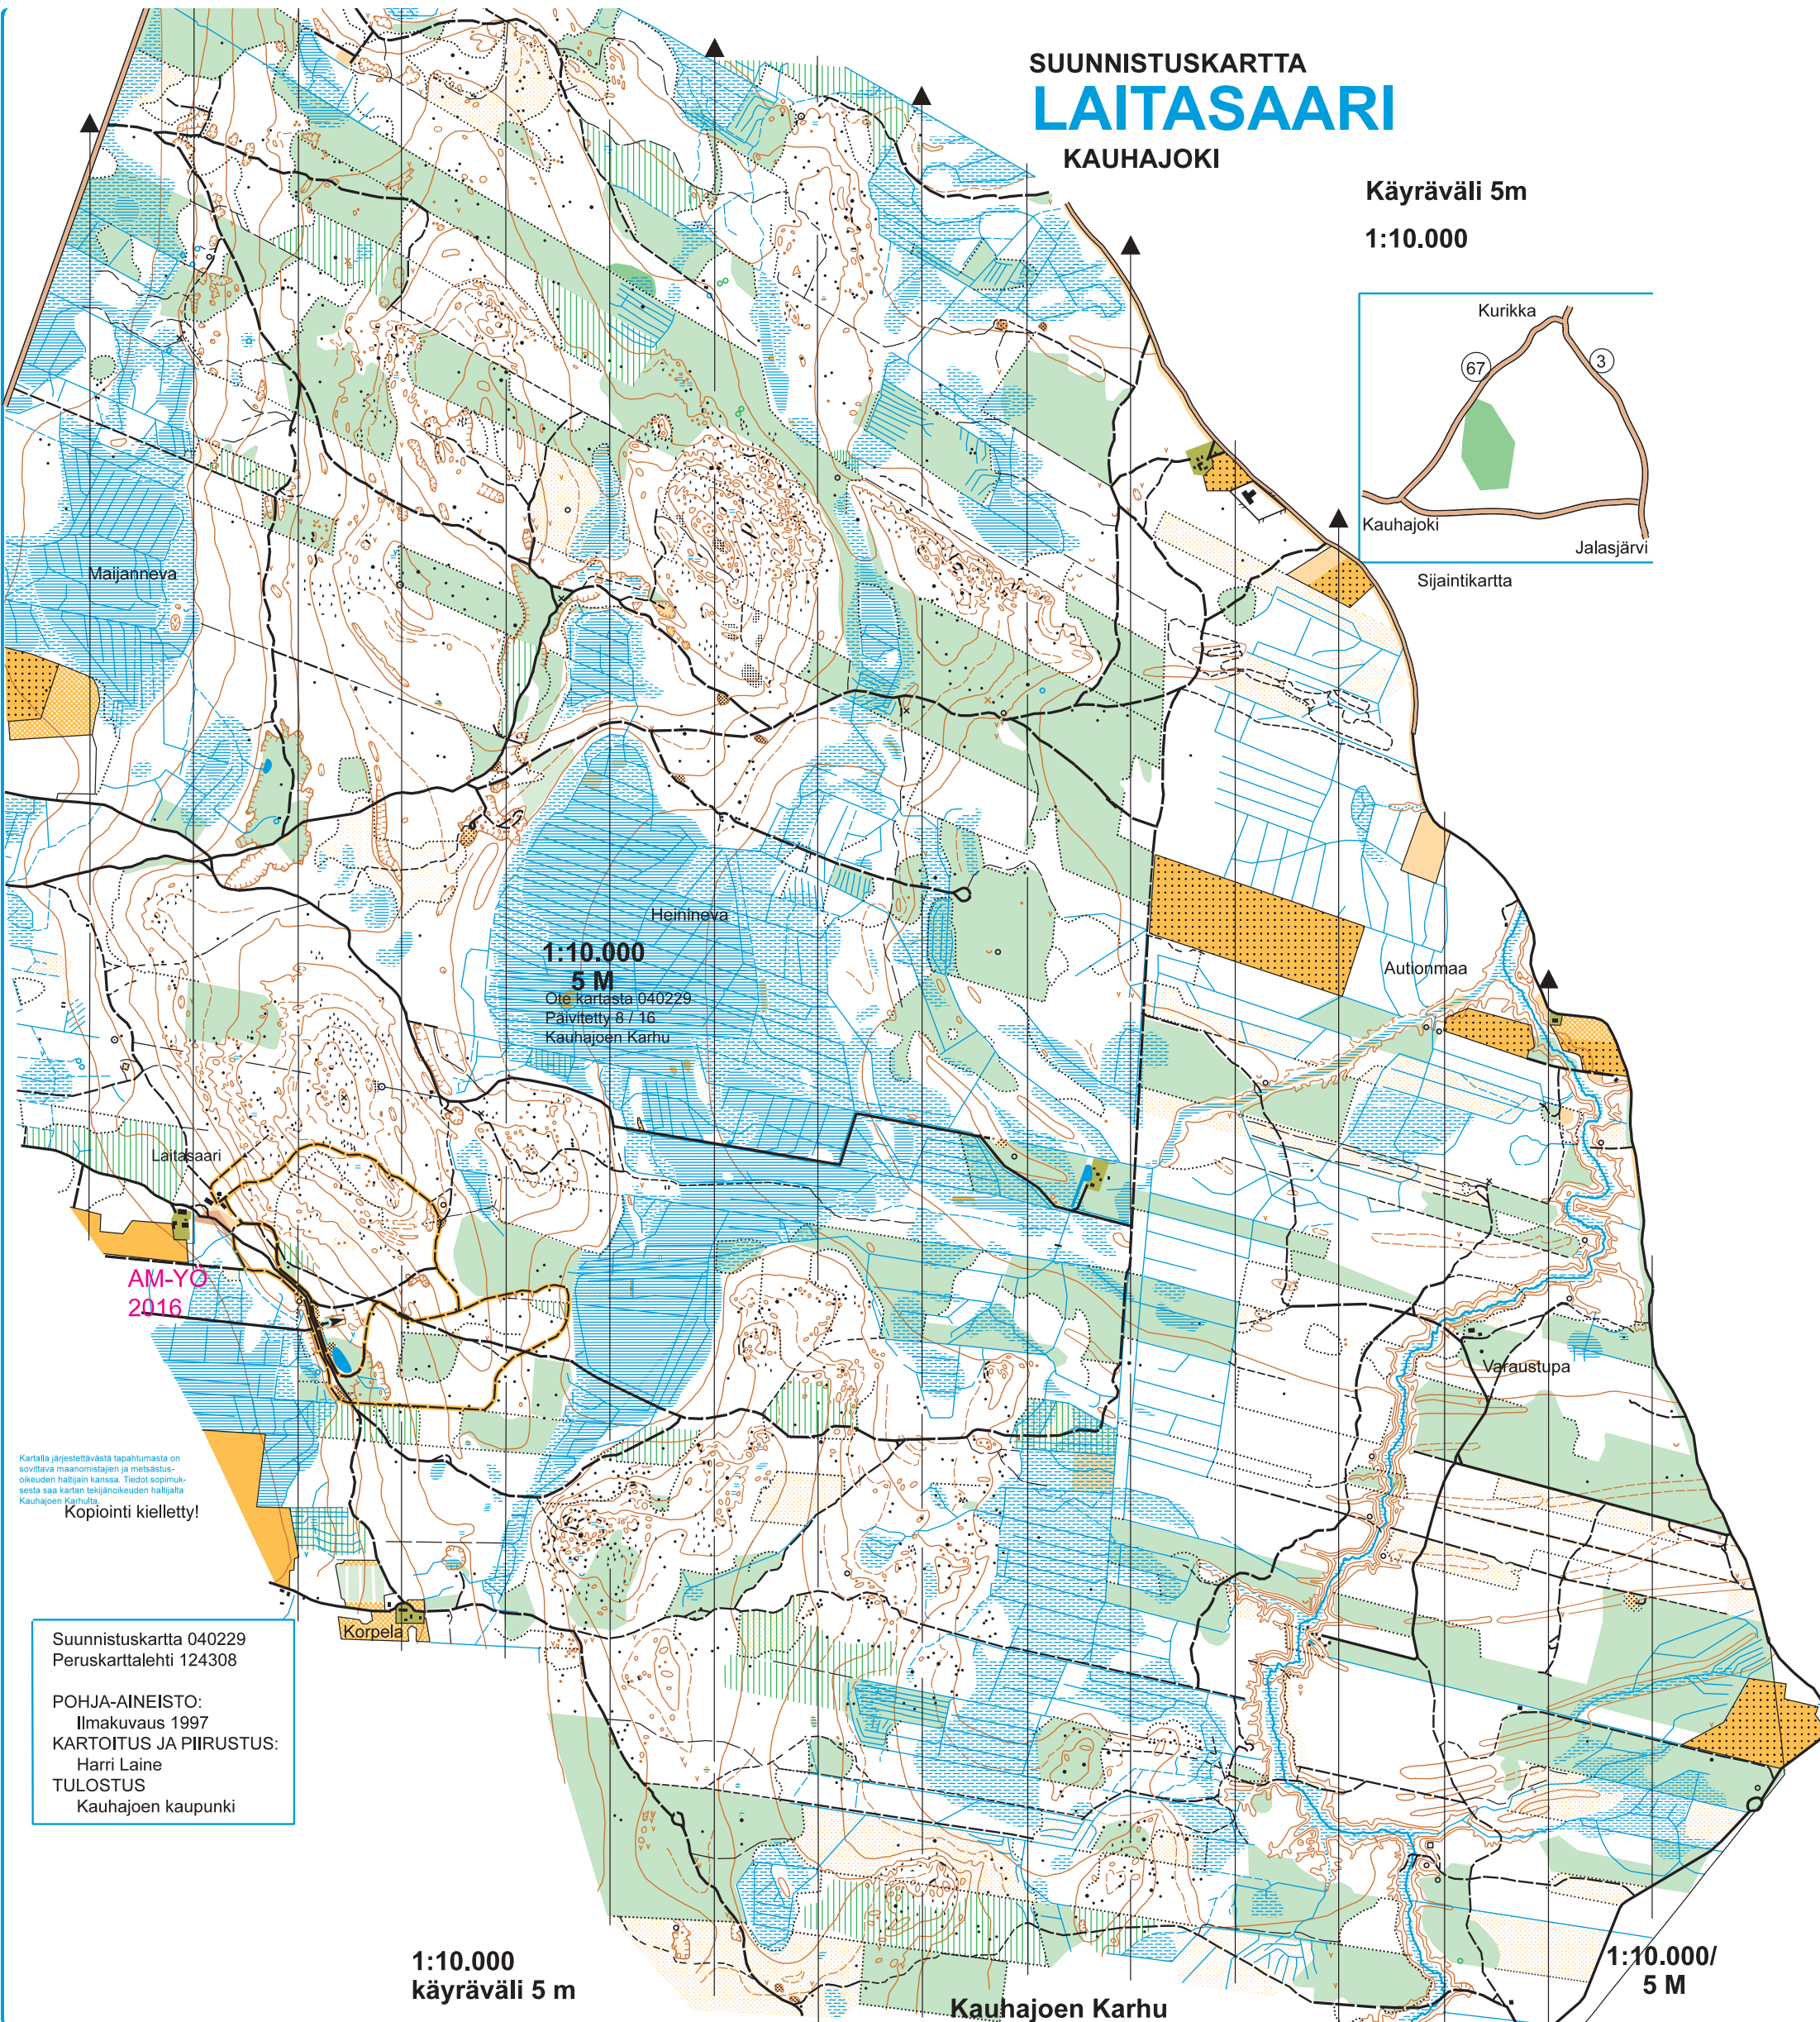

SUUNNISTUSKARTTA
LAITASAARI
KAUHAJOKI

Käyräväli 5m
1:10.000

1:10.000
5 M
Ote kartasta 040229
Päivitetty 8 / 16
Kauhajoen Karhu

AM-YÖ
2016

Suunnistuskartta 040229
Peruskarttalehti 124308

POHJA-AINEISTO:
Ilmakuvaus 1997
KARTOITUS JA PIIRUSTUS:
Harri Laine
TULOSTUS
Kauhajoen kaupunki

1:10.000
käyräväli 5 m

Kauhajoen Karhu

1:10.000/
5 M