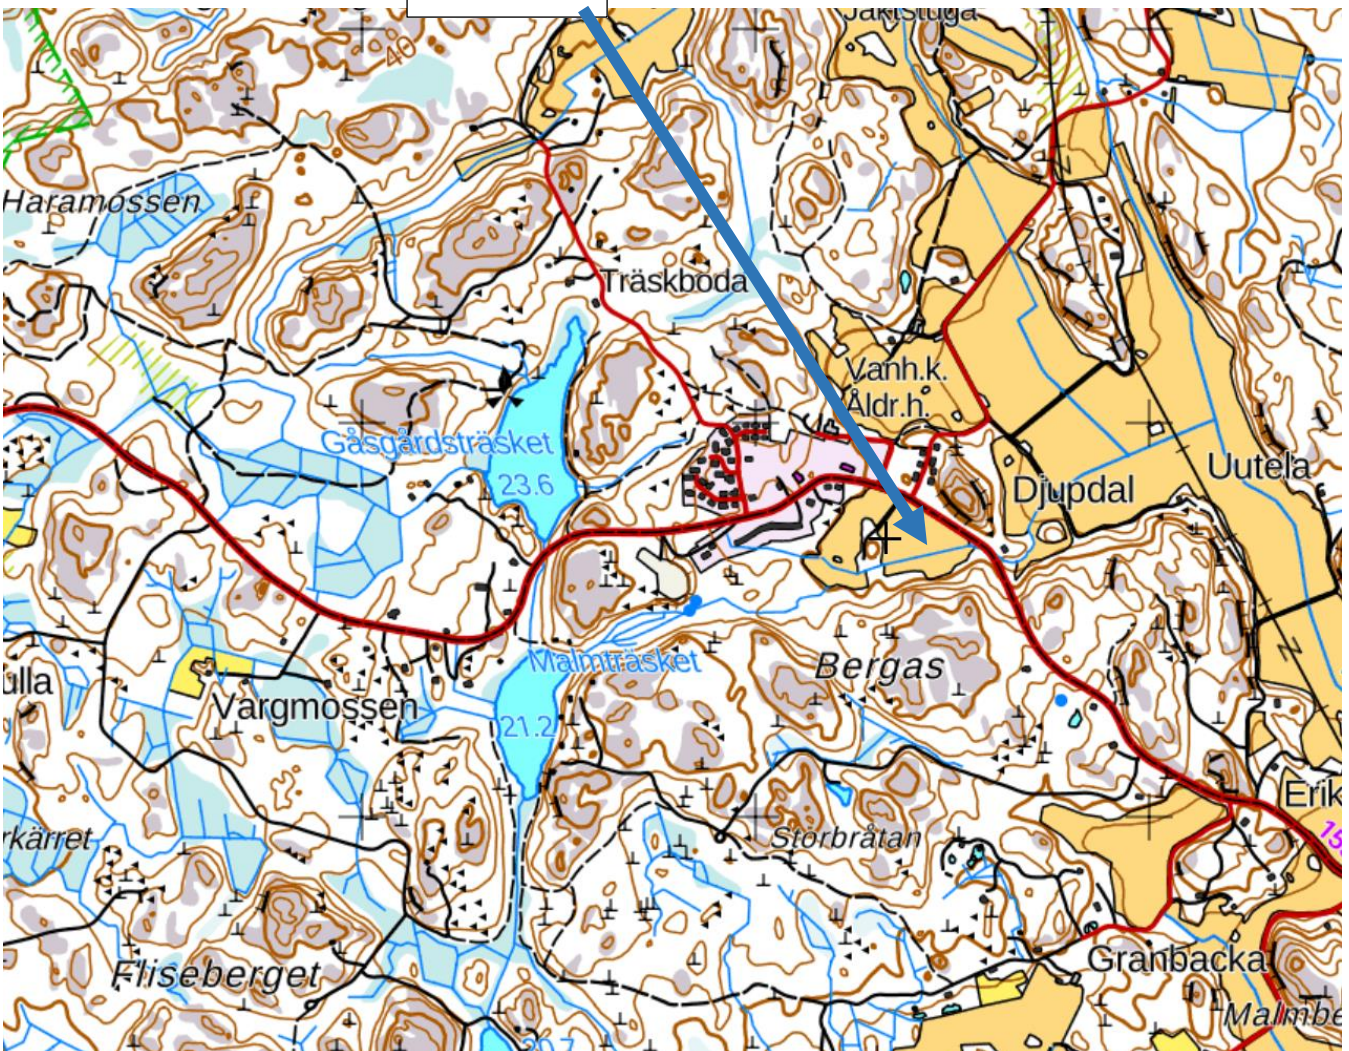

Jukolan viesti on Porvoossa 17. – 18.6.2023. Linkki sivuille <https://jukola.com/2023/>

terv. Mikko Mallikarttaa alla vuodelta 1992

Majoitus ja seurateltpaikat näkyvä alla (keltainen piste):

Yllä ote peruskartasta (karttapaikka.fi)