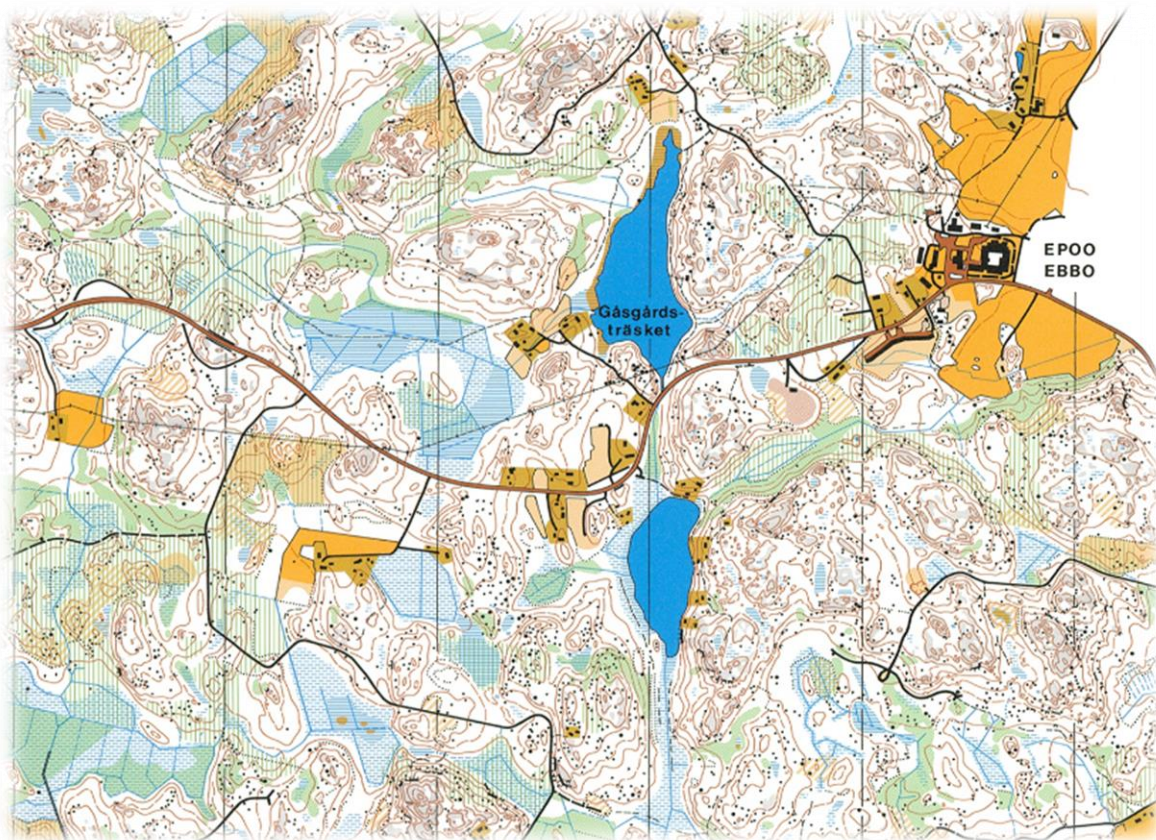

Karhu on ilmoittanut kisaan **2 Jukola** joukkuetta ja **2 Venla** joukkuetta.

Ilmoittautumalla tai paremminkin ilmoittamalla kiinnostuksesi, osaamme paremmin varautua joukkuemääriin. Ilmoita nimesi ja kiinnostaako sinua Jukola vai Venlat. Mikä on joukkue (1,2 vai 3 jne) ja mikä osuus tule juostavaksi selkiää sitten myöhemmin touko- kesäkuussa. Kukaan ei joudun osuudelle, josta ei selviä, siitä pidetään huolta, osuudet jaetaan kunnon, ikäänön ja kokemuksen mukaan 😊.

Jukolan viesti on Porvoossa 17. – 18.6.2023. Linkki sivuille <https://jukola.com/2023/>

terv. Mikko Mallikarttaa alla vuodelta 1992

Majoitus ja seurateltpaikat näkyvä alla (keltainen piste):

Yllä ote peruskartasta (karttapaikka.fi)