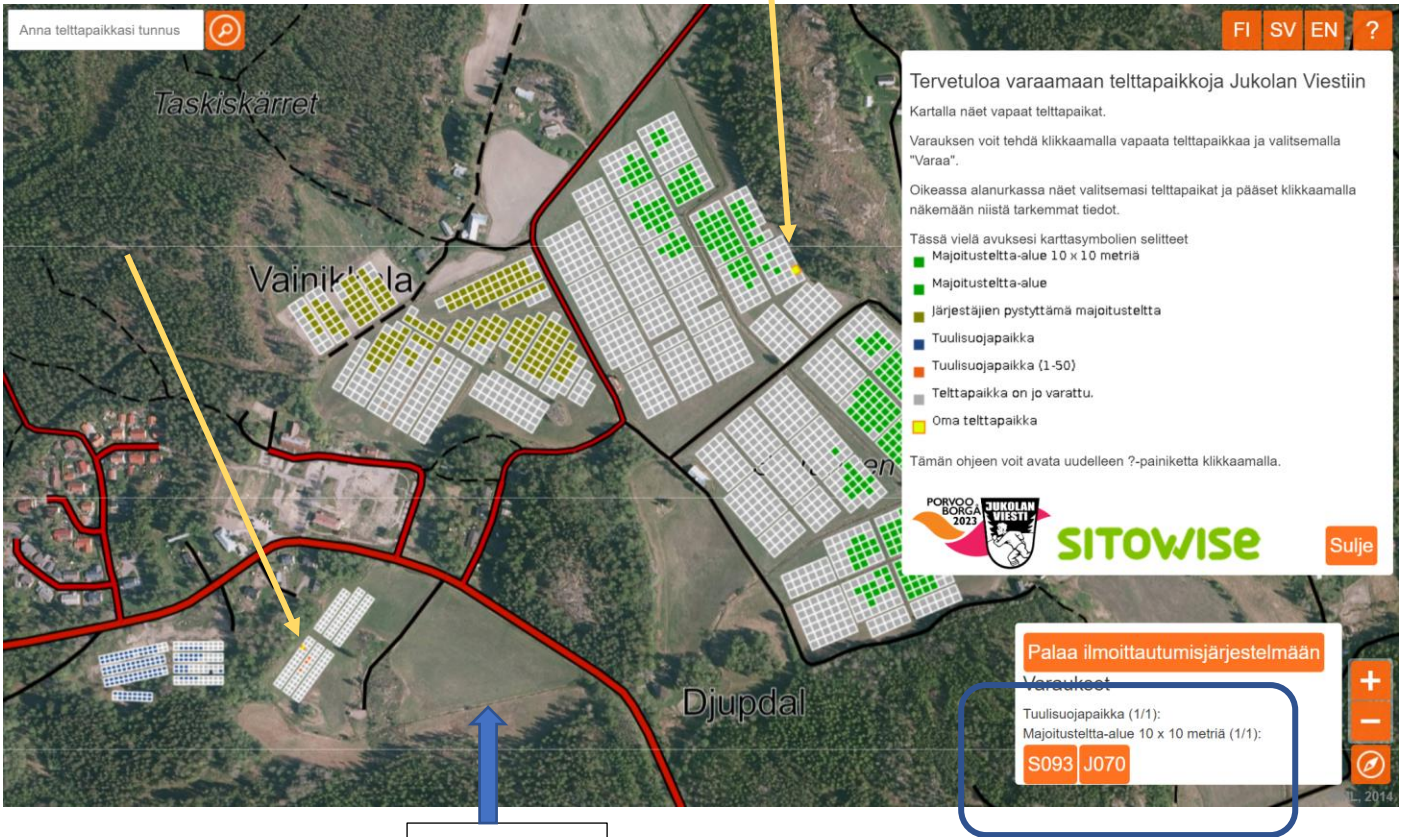

Majoitus ja seurateltpaikat näkyvä alla (keltainen piste):

Yllä ote peruskartasta (karttapaikka.fi)